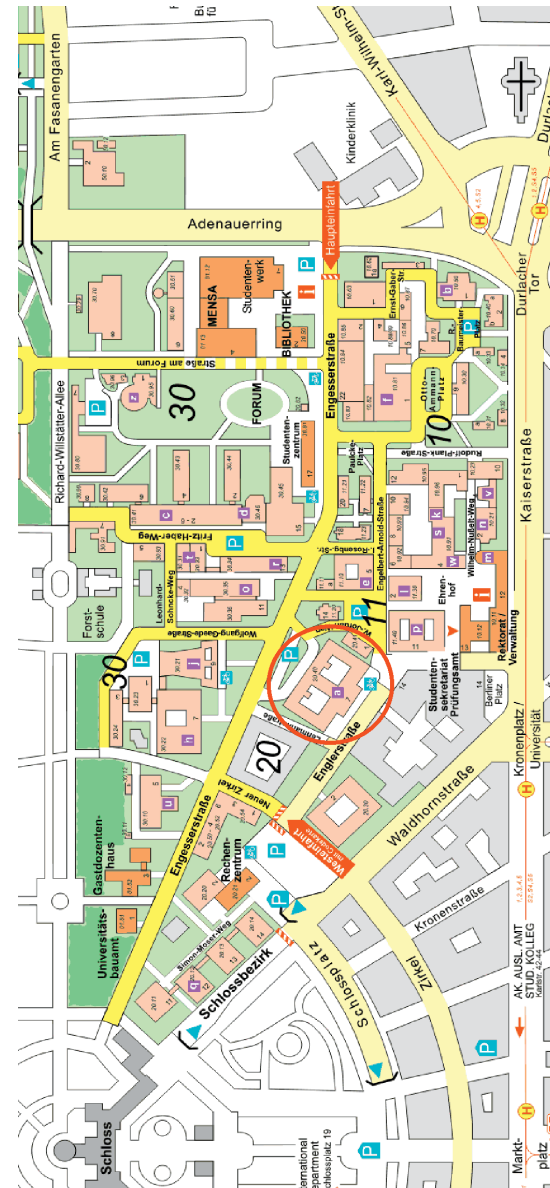

Anfahrt

Detaillierte Angaben über die Anfahrt zum Universitäts-  
gelände erhalten Sie auf der Homepage:  
<http://www.uni-karlsruhe.de/besucher/oh.php>

Veranstaltungsort

KIT - Karlsruher Institut für Technologie  
Fakultät für Architektur  
Egon-Eiermann-Saal / 1. OG / Geb.Nr. 20.40  
Englerstraße 7, 76131 Karlsruhe  
Telefon 0721 60842156