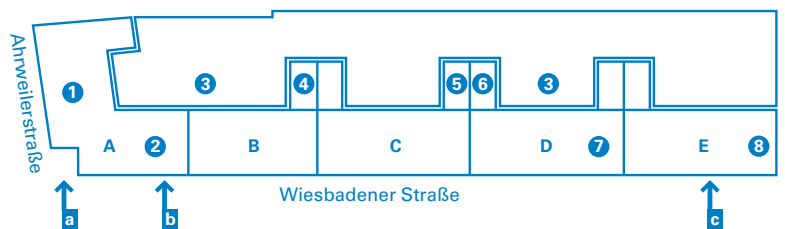

Wiesbadener Straße 18  
14197 Berlin-Wilmersdorf

[www.ibz-berlin.de](http://www.ibz-berlin.de)  
info@ibz-berlin.de  
Telefon: +49 30 82 00 7586-0  
Telefax: +49 30 82 00 7586-9

Das IBZ in Berlin-Wilmersdorf liegt zentral und citynah. Es gibt eine direkte Anbindung an die Stadtautobahn und somit eine günstige Verbindung zu den Flughäfen Berlins. U- und S-Bahn sowie Buslinien befinden sich in unmittelbarer Nähe.

- a Haupteingang / main entrance
- b Einfahrt Tiefgarage / driveway underground garage
- c Eingang Kita / entrance kindergarden

- 1 Clubraum, EG / clubroom, ground floor
- 2 Büro, EG / office, ground floor
- 3 Hofgarten / courtyard garden
- 4 Bibliothek, 2. Stock / library, 2nd floor
- 5 Fitnessraum, 3. Stock / fitness studio, 3rd floor
- 6 Billard, 3. Stock / billiard, 3rd floor
- 7 Saal, 4. Stock / assembly hall, 4th floor
- 8 Kita, EG / kindergarden, ground floor

BUS 186 BUS 101 Wiesbadener Straße

Rüdeshheimer Platz